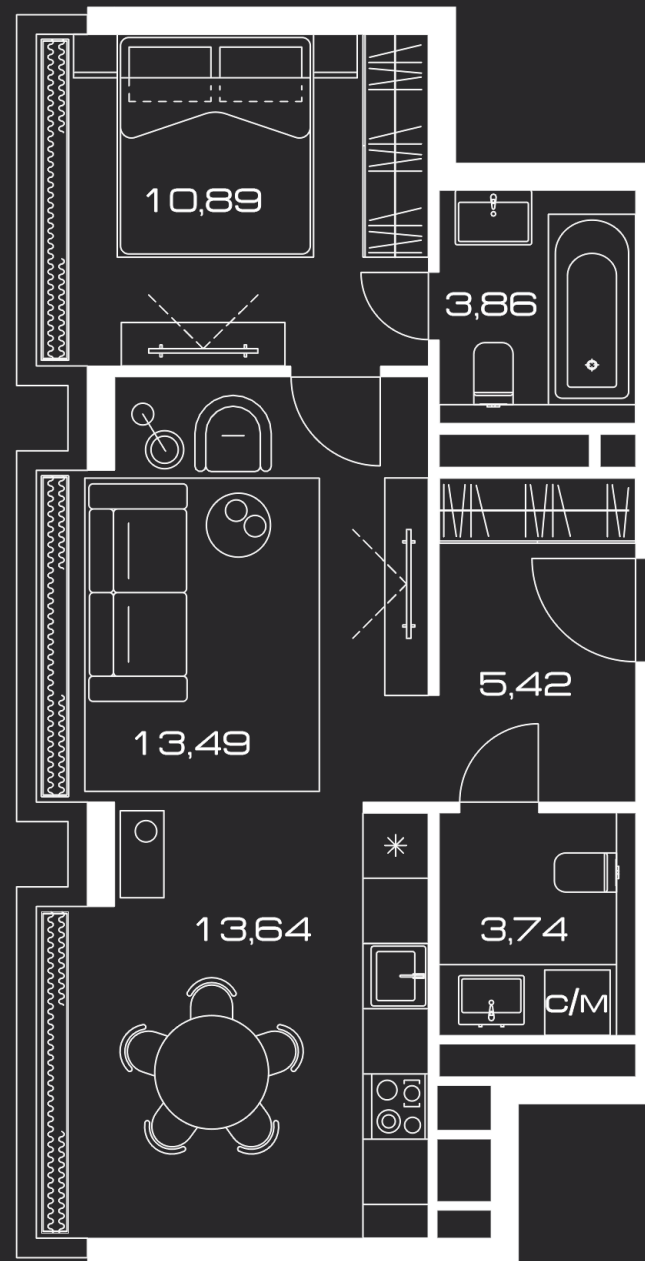

LUNAR

ЛЕНИНСКИЙ ПРОСПЕКТ, 38

Квартира 7.30

МОДУЛЬ	С
ЭТАЖ	7
ОТДЕЛКА	WHITE BOX
ПЛОЩАДЬ, М ²	50,8
СТОИМОСТЬ, М ²	744 000
СТОИМОСТЬ, ₽	40 640 000 37 795 200

LUNAR.MOSCOW

ЛЕНИНСКИЙ ПРОСПЕКТ