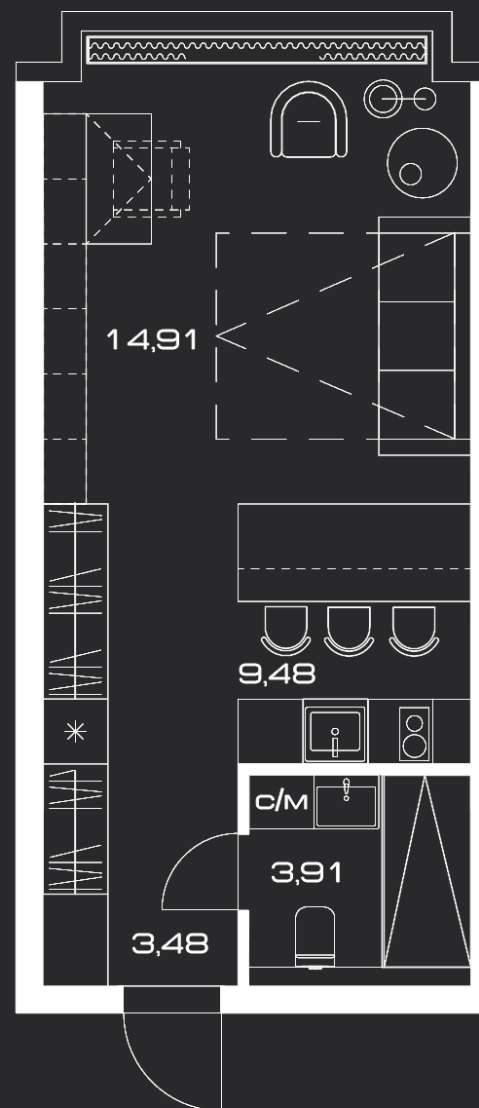

# LUNAR

ЛЕНИНСКИЙ ПРОСПЕКТ, 38  
Апартамент 6.9

МОДУЛЬ	С
ЭТАЖ	6
ОТДЕЛКА	WHITE BOX
ПЛОЩАДЬ, М <sup>2</sup>	31,78
СТОИМОСТЬ, М <sup>2</sup>	680 000
СТОИМОСТЬ, Р	21 610 400

LUNAR.MOSCOW

ЛЕНИНСКИЙ ПРОСПЕКТ