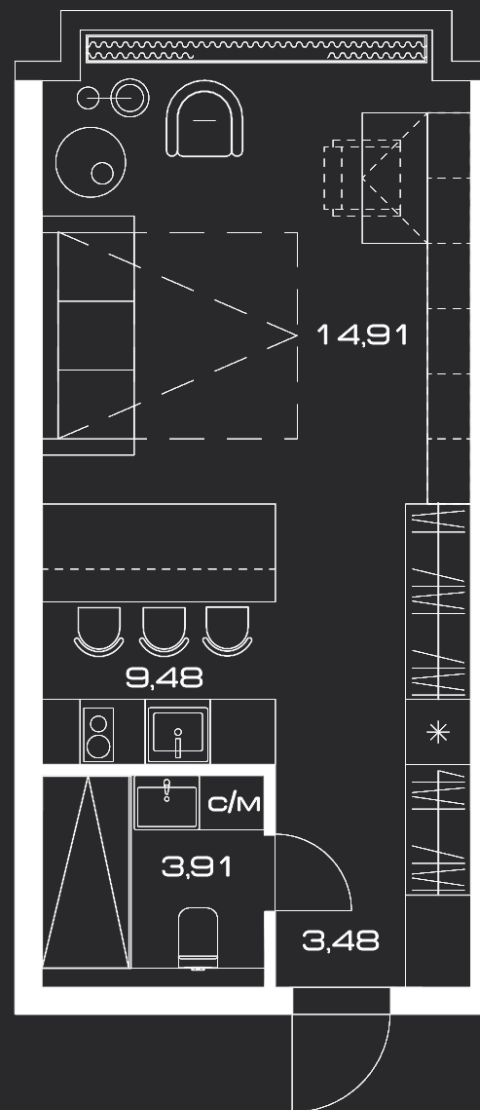

# LUNAR

ЛЕНИНСКИЙ ПРОСПЕКТ, 38  
Апартамент 6.8

МОДУЛЬ	С
ЭТАЖ	6
ОТДЕЛКА	WHITE BOX
ПЛОЩАДЬ, М <sup>2</sup>	31,78
СТОИМОСТЬ, М <sup>2</sup>	680 000
СТОИМОСТЬ, Р	21 610 400

LUNAR.MOSCOW

ЛЕНИНСКИЙ ПРОСПЕКТ