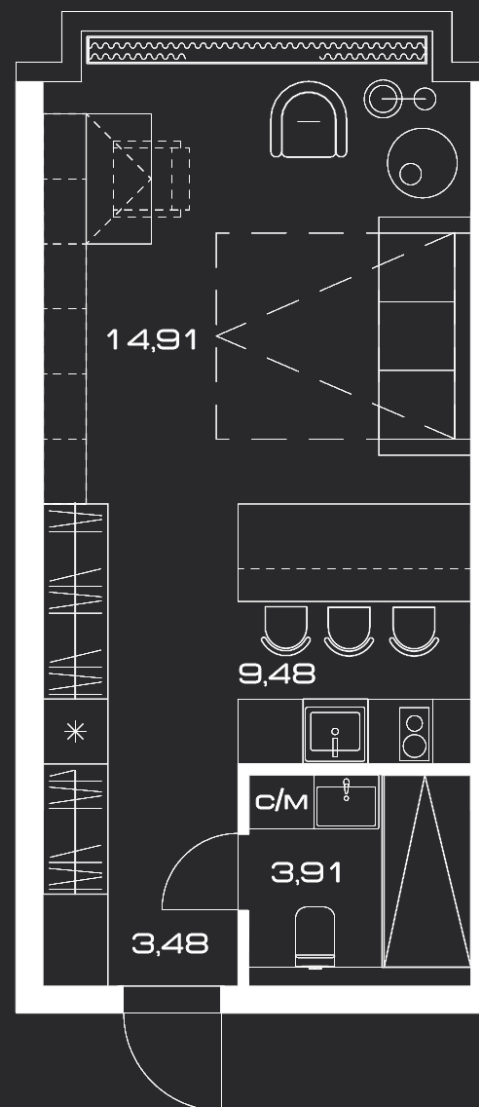

# LUNAR

ЛЕНИНСКИЙ ПРОСПЕКТ, 38  
Апартамент 6.7

МОДУЛЬ	С
ЭТАЖ	6
ОТДЕЛКА	WHITE BOX
ПЛОЩАДЬ, М <sup>2</sup>	31,78
СТОИМОСТЬ, М <sup>2</sup>	680 000
СТОИМОСТЬ, Р	21 610 400

LUNAR.MOSCOW

ЛЕНИНСКИЙ ПРОСПЕКТ