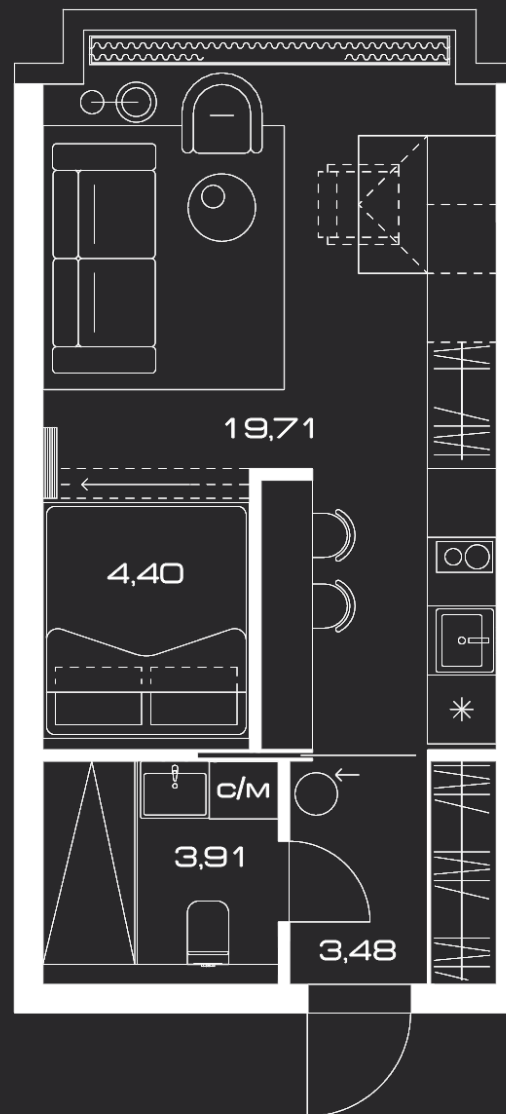

LUNAR

ЛЕНИНСКИЙ ПРОСПЕКТ, 38
Апартамент 6.6

МОДУЛЬ	С
ЭТАЖ	6
ОТДЕЛКА	WHITE BOX
ПЛОЩАДЬ, М ²	31,5
СТОИМОСТЬ, М ²	680 000
СТОИМОСТЬ, Р	21 420 000

LUNAR.MOSCOW

ЛЕНИНСКИЙ ПРОСПЕКТ