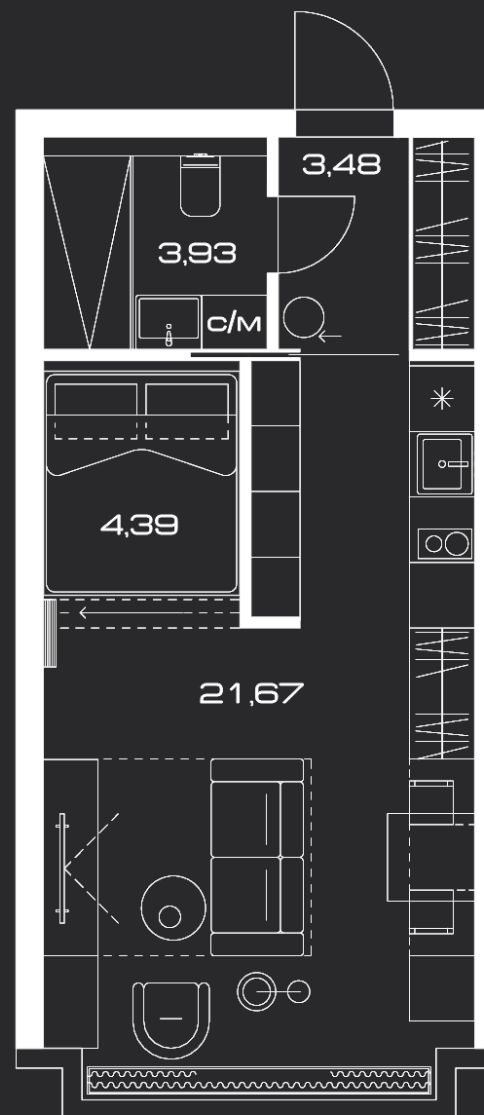

LUNAR

ЛЕНИНСКИЙ ПРОСПЕКТ, 38

Апартамент 6.27

МОДУЛЬ	С
ЭТАЖ	6
ОТДЕЛКА	WHITE BOX
ПЛОЩАДЬ, М ²	33,47
СТОИМОСТЬ, М ²	695 000
СТОИМОСТЬ, Р	23 261 650

LUNAR.MOSCOW

ЛЕНИНСКИЙ ПРОСПЕКТ