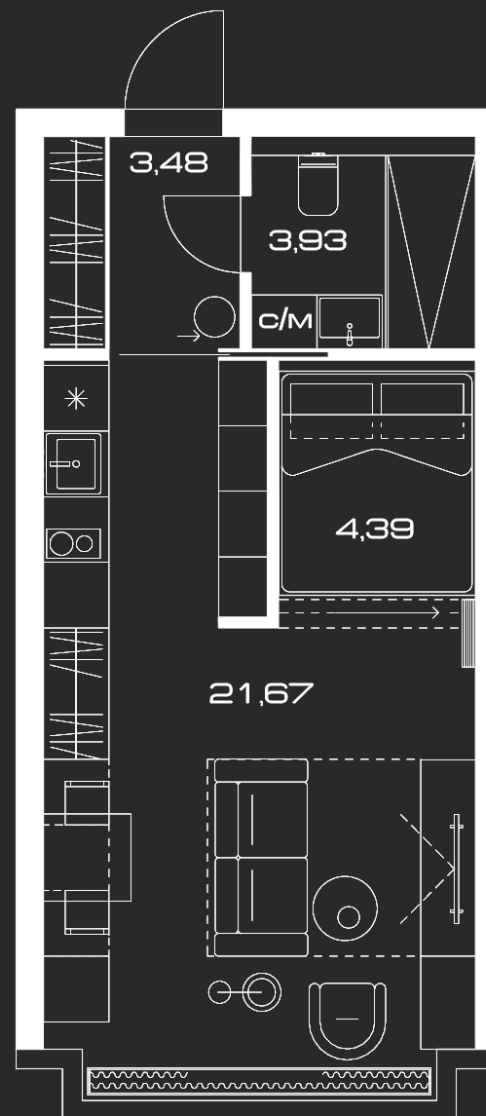

# LUNAR

ЛЕНИНСКИЙ ПРОСПЕКТ, 38  
Апартамент 6.26

МОДУЛЬ	С
ЭТАЖ	6
ОТДЕЛКА	WHITE BOX
ПЛОЩАДЬ, М <sup>2</sup>	33,47
СТОИМОСТЬ, М <sup>2</sup>	695 000
СТОИМОСТЬ, Р	23 261 650

LUNAR.MOSCOW

ЛЕНИНСКИЙ ПРОСПЕКТ