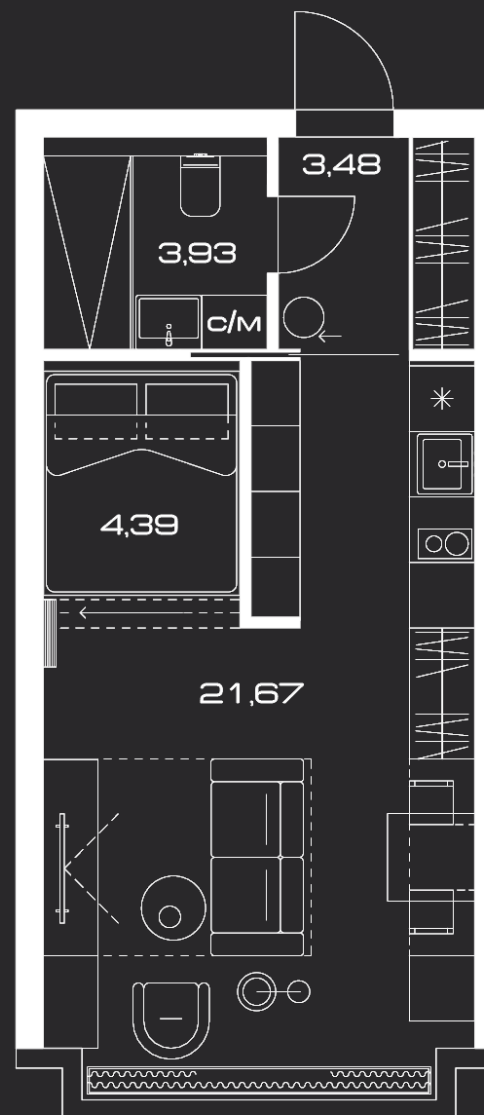

LUNAR

ЛЕНИНСКИЙ ПРОСПЕКТ, 38
Апартамент 6.25

МОДУЛЬ	С
ЭТАЖ	6
ОТДЕЛКА	WHITE BOX
ПЛОЩАДЬ, М ²	33,47
СТОИМОСТЬ, М ²	695 000
СТОИМОСТЬ, Р	23 261 650

LUNAR.MOSCOW

ЛЕНИНСКИЙ ПРОСПЕКТ