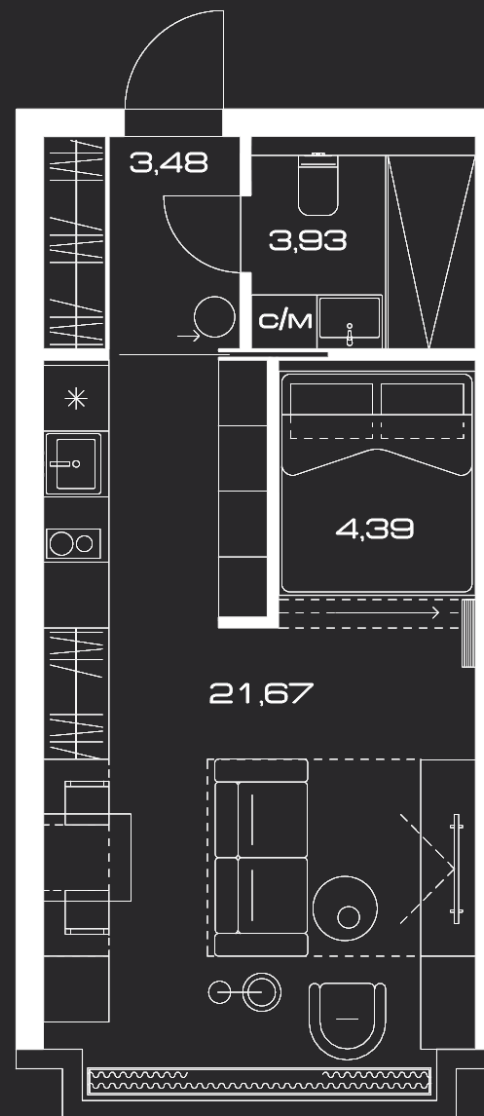

LUNAR

ЛЕНИНСКИЙ ПРОСПЕКТ, 38
Апартамент 6.22

МОДУЛЬ	С
ЭТАЖ	6
ОТДЕЛКА	WHITE BOX
ПЛОЩАДЬ, М ²	33,47
СТОИМОСТЬ, М ²	695 000
СТОИМОСТЬ, Р	23 261 650

LUNAR.MOSCOW

ЛЕНИНСКИЙ ПРОСПЕКТ