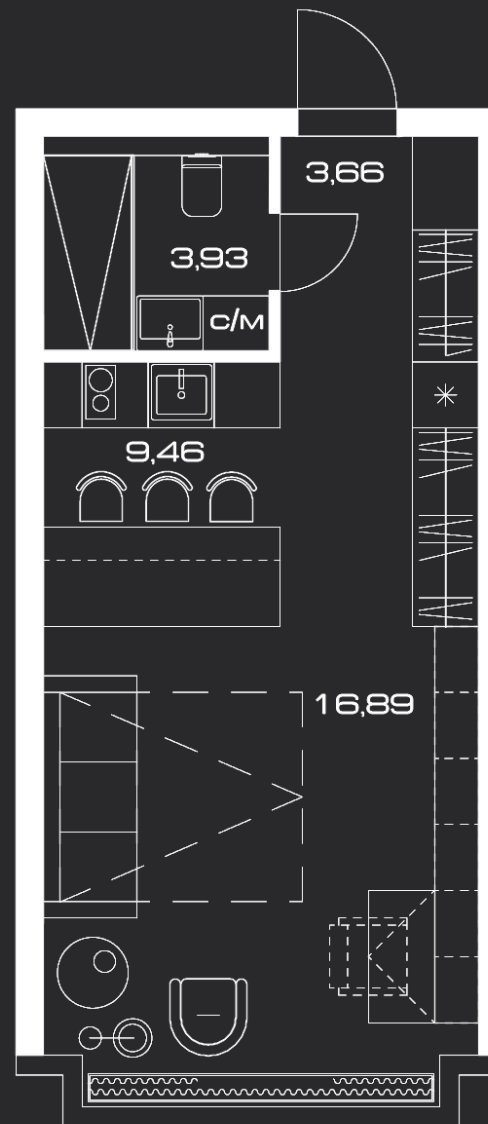

LUNAR

ЛЕНИНСКИЙ ПРОСПЕКТ, 38

Апартамент 6.21

МОДУЛЬ	С
ЭТАЖ	6
ОТДЕЛКА	WHITE BOX
ПЛОЩАДЬ, М ²	33,94
СТОИМОСТЬ, М ²	695 000
СТОИМОСТЬ, Р	23 588 300

LUNAR.MOSCOW

ЛЕНИНСКИЙ ПРОСПЕКТ