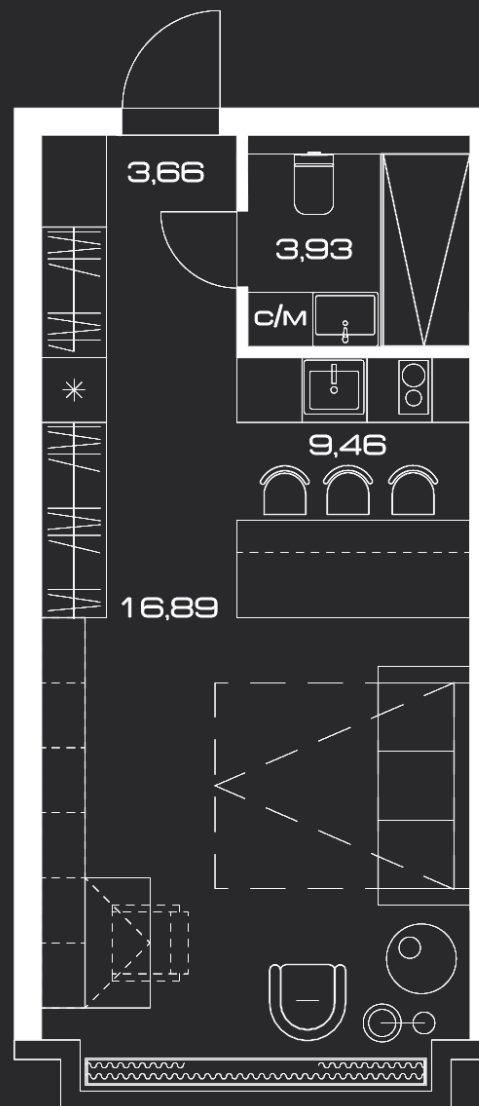

LUNAR

ЛЕНИНСКИЙ ПРОСПЕКТ, 38
Апартамент 6.20

МОДУЛЬ	С
ЭТАЖ	6
ОТДЕЛКА	WHITE BOX
ПЛОЩАДЬ, М ²	33,94
СТОИМОСТЬ, М ²	695 000
СТОИМОСТЬ, Р	23 588 300

LUNAR.MOSCOW

ЛЕНИНСКИЙ ПРОСПЕКТ