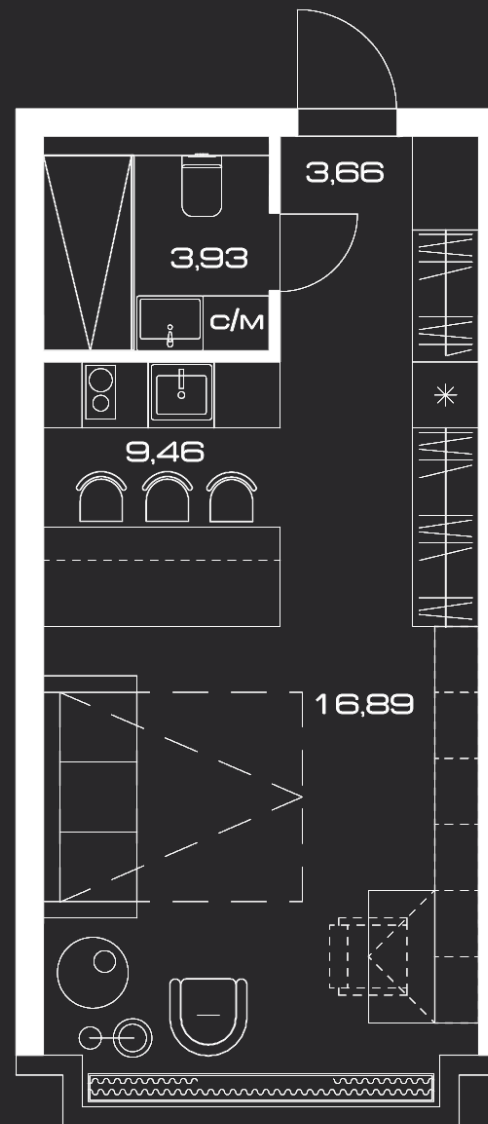

LUNAR

ЛЕНИНСКИЙ ПРОСПЕКТ, 38
Апартамент 6.19

МОДУЛЬ	С
ЭТАЖ	6
ОТДЕЛКА	WHITE BOX
ПЛОЩАДЬ, М ²	33,94
СТОИМОСТЬ, М ²	695 000
СТОИМОСТЬ, Р	23 588 300

LUNAR.MOSCOW

ЛЕНИНСКИЙ ПРОСПЕКТ