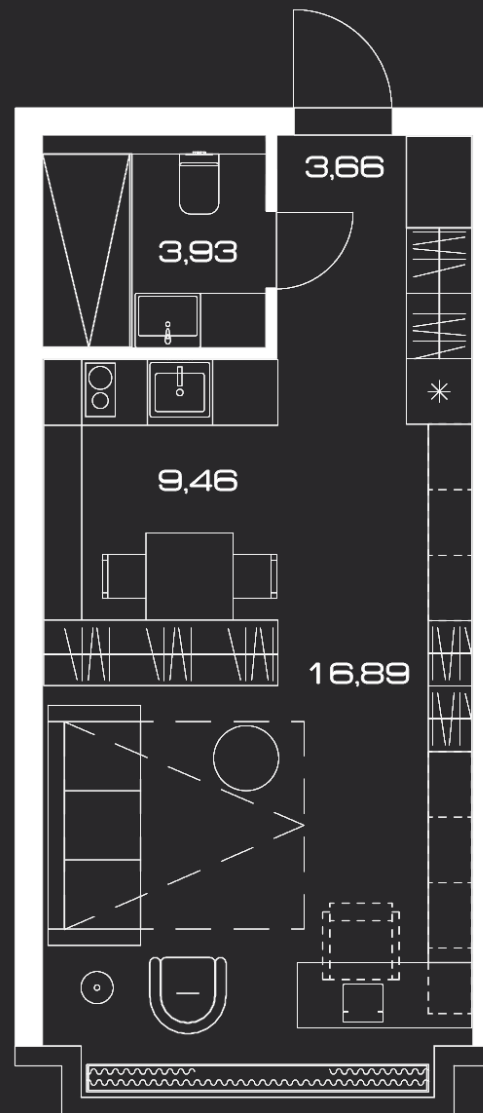

LUNAR

ЛЕНИНСКИЙ ПРОСПЕКТ, 38
Апартамент 6.17

МОДУЛЬ	С
ЭТАЖ	6
ОТДЕЛКА	WHITE BOX
ПЛОЩАДЬ, М ²	33,94
СТОИМОСТЬ, М ²	695 000
СТОИМОСТЬ, Р	23 588 300

LUNAR.MOSCOW

ЛЕНИНСКИЙ ПРОСПЕКТ