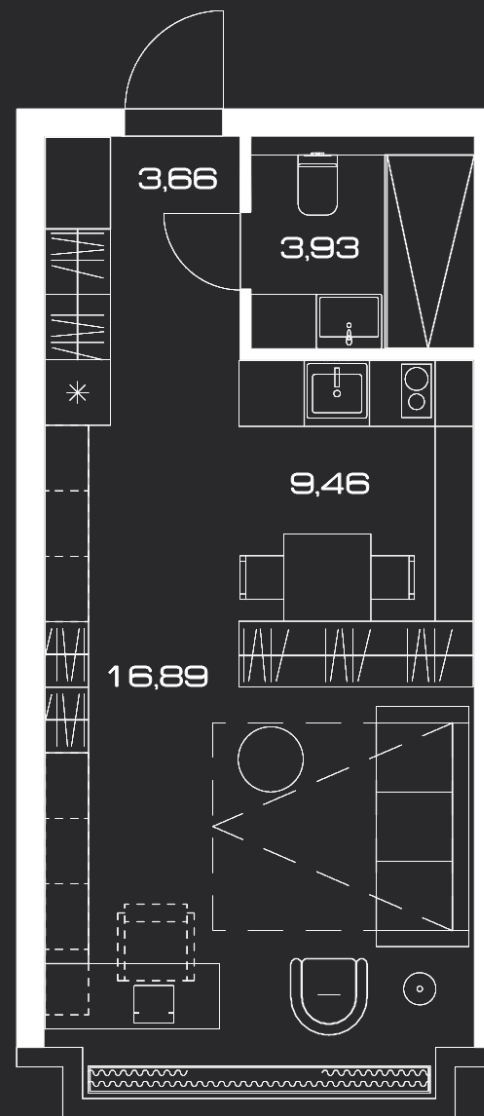

LUNAR

ЛЕНИНСКИЙ ПРОСПЕКТ, 38

Апартамент 6.16

МОДУЛЬ	С
ЭТАЖ	6
ОТДЕЛКА	WHITE BOX
ПЛОЩАДЬ, М ²	33,94
СТОИМОСТЬ, М ²	695 000
СТОИМОСТЬ, Р	23 588 300

LUNAR.MOSCOW

ЛЕНИНСКИЙ ПРОСПЕКТ