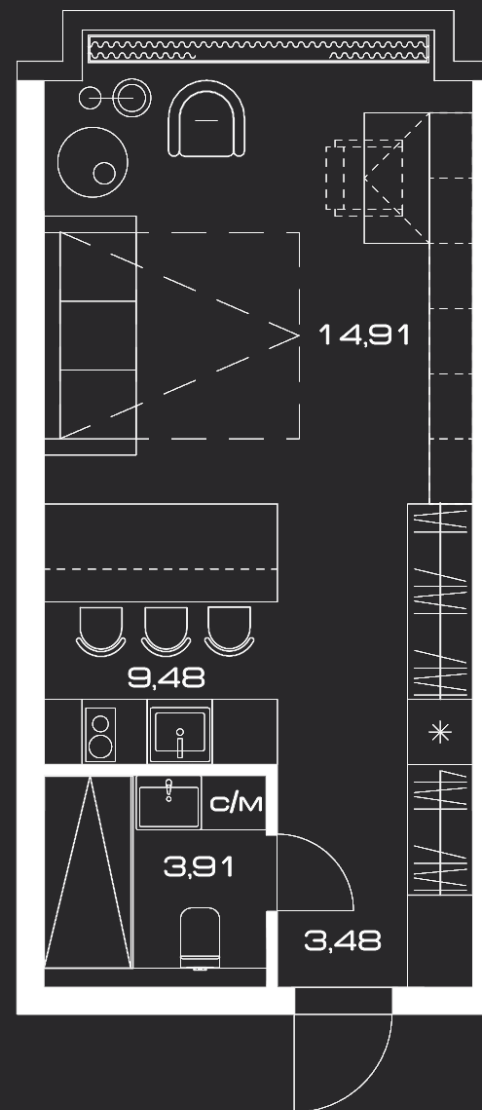

# LUNAR

ЛЕНИНСКИЙ ПРОСПЕКТ, 38  
Апартамент 5.8

МОДУЛЬ	С
ЭТАЖ	5
ОТДЕЛКА	WHITE BOX
ПЛОЩАДЬ, М <sup>2</sup>	31,78
СТОИМОСТЬ, М <sup>2</sup>	670 000
СТОИМОСТЬ, Р	21 292 600

LUNAR.MOSCOW

ЛЕНИНСКИЙ ПРОСПЕКТ