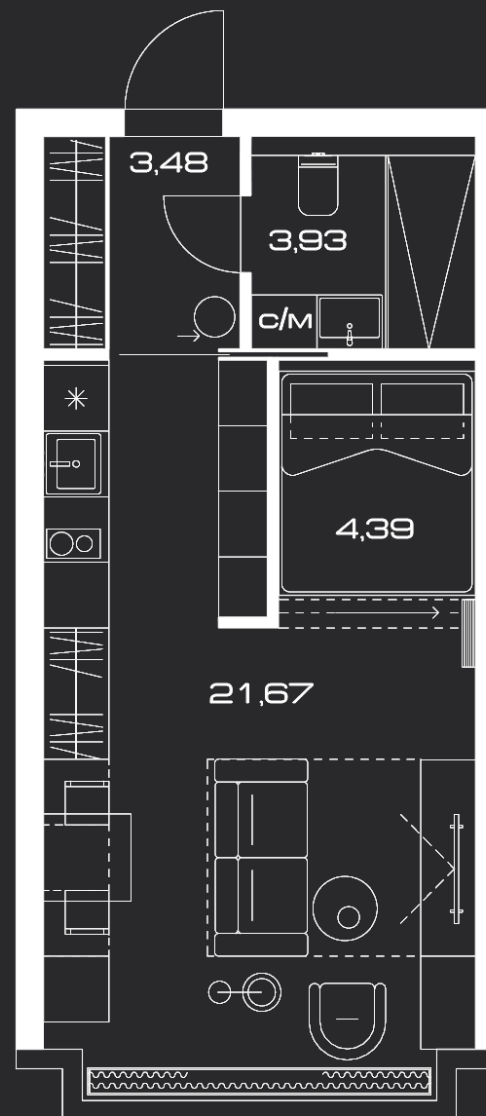

LUNAR

ЛЕНИНСКИЙ ПРОСПЕКТ, 38
Апартамент 5.24

МОДУЛЬ	С
ЭТАЖ	5
ОТДЕЛКА	WHITE BOX
ПЛОЩАДЬ, М ²	33,47
СТОИМОСТЬ, М ²	685 000
СТОИМОСТЬ, Р	22 926 950

LUNAR.MOSCOW

ЛЕНИНСКИЙ ПРОСПЕКТ