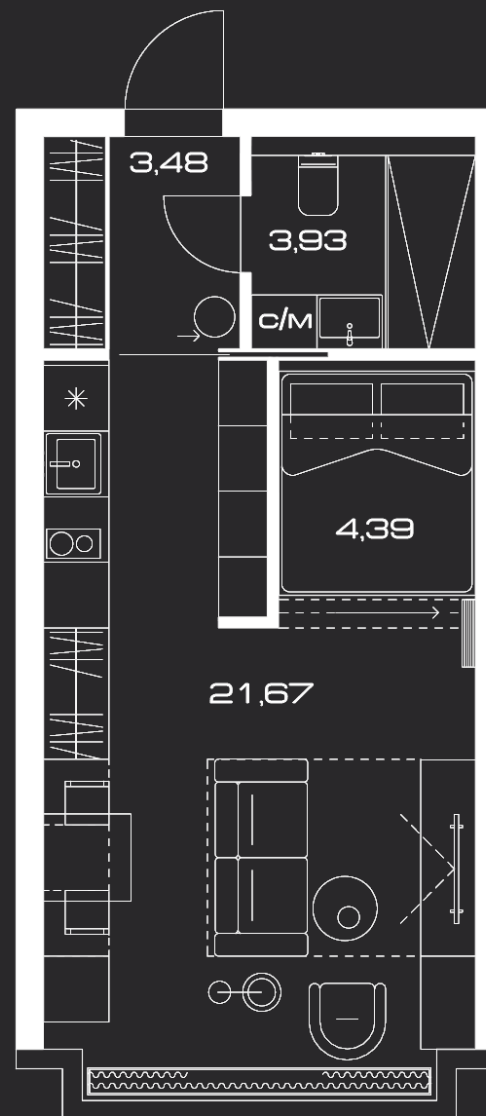

LUNAR

ЛЕНИНСКИЙ ПРОСПЕКТ, 38
Апартамент 5.22

МОДУЛЬ	С
ЭТАЖ	5
ОТДЕЛКА	WHITE BOX
ПЛОЩАДЬ, М ²	33,47
СТОИМОСТЬ, М ²	685 000
СТОИМОСТЬ, Р	22 926 950

LUNAR.MOSCOW

ЛЕНИНСКИЙ ПРОСПЕКТ