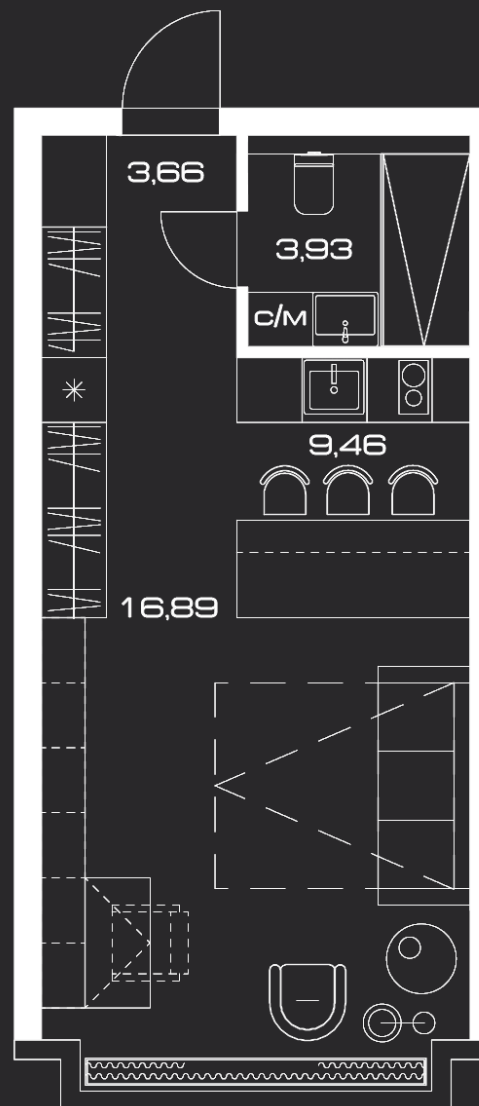

LUNAR

ЛЕНИНСКИЙ ПРОСПЕКТ, 38
Апартамент 5.20

МОДУЛЬ	С
ЭТАЖ	5
ОТДЕЛКА	WHITE BOX
ПЛОЩАДЬ, М ²	33,94
СТОИМОСТЬ, М ²	713 023
СТОИМОСТЬ, Р	24 200 000

LUNAR.MOSCOW

ЛЕНИНСКИЙ ПРОСПЕКТ