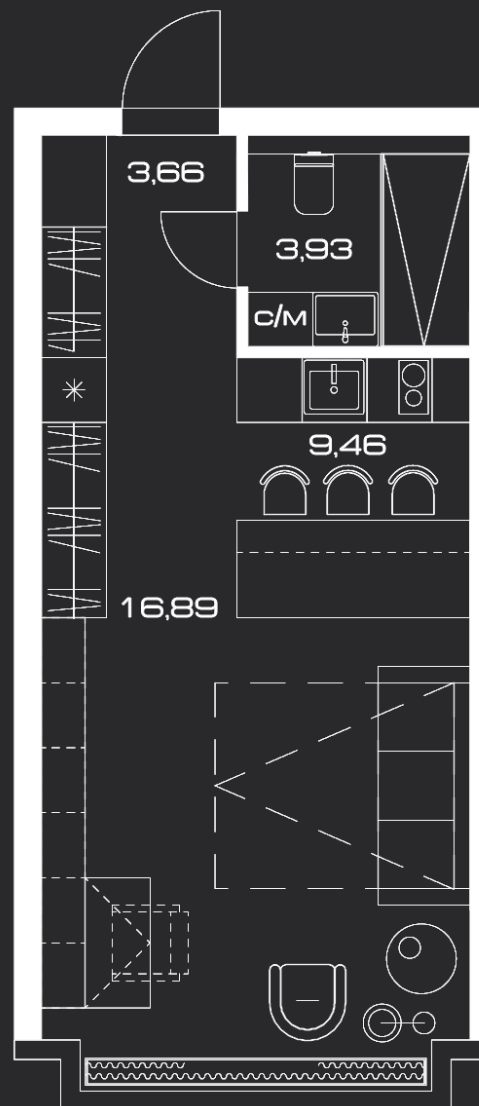

# LUNAR

ЛЕНИНСКИЙ ПРОСПЕКТ, 38

## Апартамент 5.18

МОДУЛЬ	С
ЭТАЖ	5
ОТДЕЛКА	WHITE BOX
ПЛОЩАДЬ, М <sup>2</sup>	33,94
СТОИМОСТЬ, М <sup>2</sup>	685 000
СТОИМОСТЬ, Р	23 248 900

LUNAR.MOSCOW

ЛЕНИНСКИЙ ПРОСПЕКТ