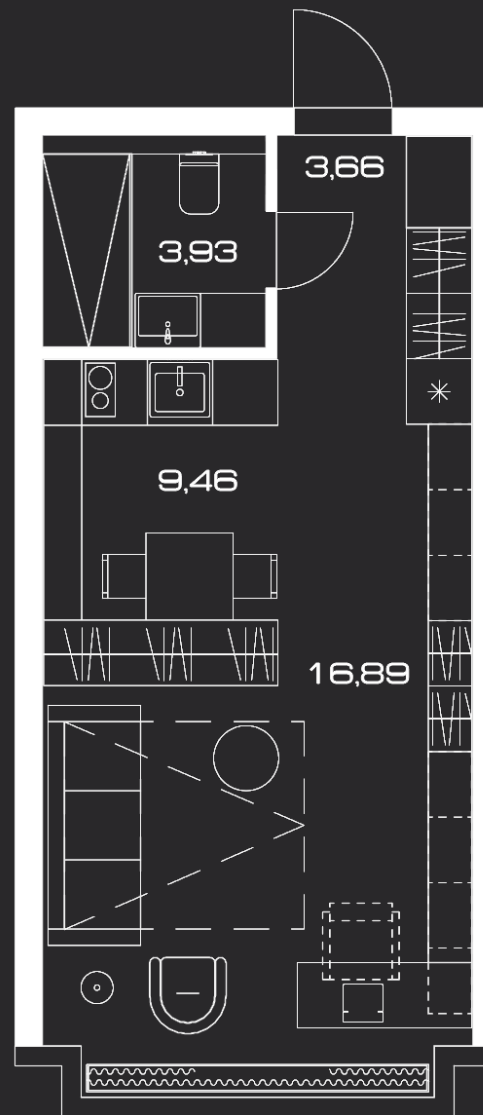

# LUNAR

ЛЕНИНСКИЙ ПРОСПЕКТ, 38  
Апартамент 5.17

МОДУЛЬ	С
ЭТАЖ	5
ОТДЕЛКА	WHITE BOX
ПЛОЩАДЬ, М <sup>2</sup>	33,94
СТОИМОСТЬ, М <sup>2</sup>	685 000
СТОИМОСТЬ, Р	23 248 900

LUNAR.MOSCOW

ЛЕНИНСКИЙ ПРОСПЕКТ