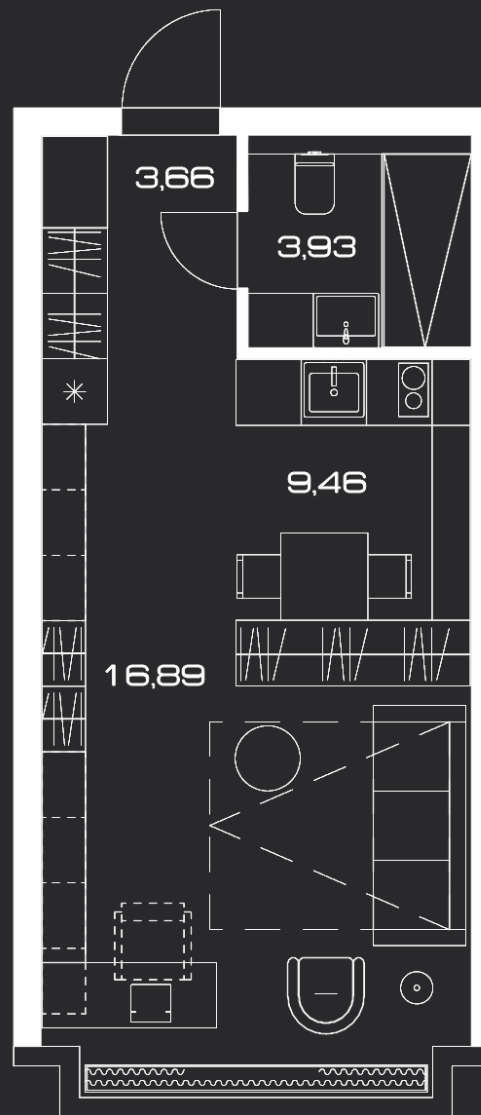

# LUNAR

ЛЕНИНСКИЙ ПРОСПЕКТ, 38

## Апартамент 4.16

МОДУЛЬ	С
ЭТАЖ	4
ОТДЕЛКА	WHITE BOX
ПЛОЩАДЬ, М <sup>2</sup>	33,94
СТОИМОСТЬ, М <sup>2</sup>	665 000
СТОИМОСТЬ, Р	22 570 100

LUNAR.MOSCOW

ЛЕНИНСКИЙ ПРОСПЕКТ