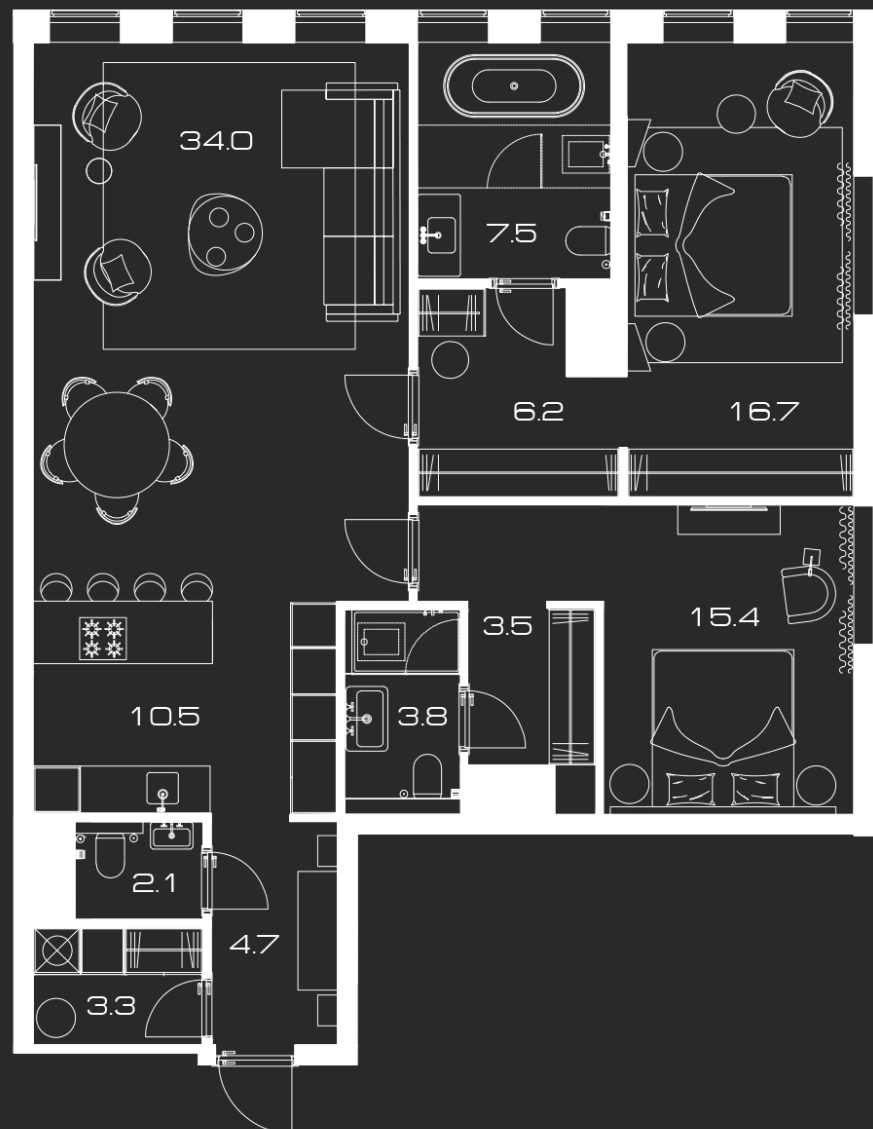

# LUNAR

ЛЕНИНСКИЙ ПРОСПЕКТ, 38

## Апартамент 1.5.5

МОДУЛЬ	A
ЭТАЖ	5
ОТДЕЛКА	WHITE BOX
ПЛОЩАДЬ, М <sup>2</sup>	111,43
СТОИМОСТЬ, М <sup>2</sup>	590 000
СТОИМОСТЬ, Р	65 743 700

LUNAR.MOSCOW

ЛЕНИНСКИЙ ПРОСПЕКТ